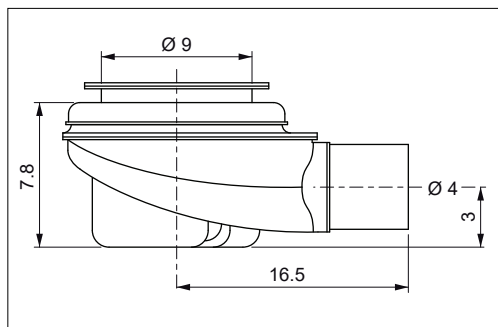

REVERSIBILE

L (cm)	L1 - Profondità				L2 (cm)
	70 cm	80 cm	90 cm	100 cm	
	Codice Code	Codice Code	Codice Code	Codice Code	
100	5ENA1N0	5ENB1N0	5ENC1N0	5END1N0	21
120	5ENA3N0	5ENB3N0	5ENC3N0	5END3N0	21
140	5ENA5N0	5ENB5N0	5ENC5N0	5END5N0	21
160	5ENA7N0	5ENB7N0	5ENC7N0	5END7N0	21

I valori di ingombro sono espressi in centimetri.
The values of the dimensions are expressed in centimeters.
Die Werte der Abmessungen sind in cm angegeben.

Los valores de las dimensiones se expresan en centímetros.
Les valeurs des dimensions sont exprimées en centimètres.