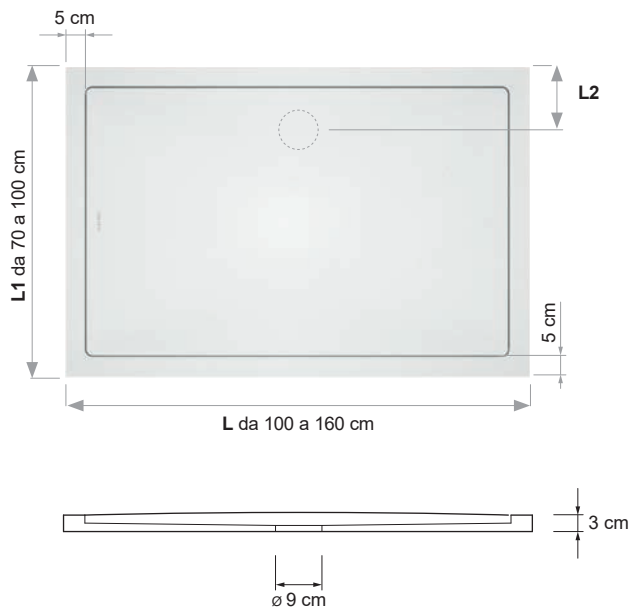

REVERSIBILE

L (cm)	L1 - Profondità				L2 (cm)
	70 cm	80 cm	90 cm	100 cm	
	Codice Code	Codice Code	Codice Code	Codice Code	
100	5ENA1N0	5ENB1N0	5ENC1N0	5END1N0	21
120	5ENA3N0	5ENB3N0	5ENC3N0	5END3N0	21
140	5ENA5N0	5ENB5N0	5ENC5N0	5END5N0	21
160	5ENA7N0	5ENB7N0	5ENC7N0	5END7N0	21

I valori di ingombro sono espressi in centimetri.
The values of the dimensions are expressed in centimeters.
Die Werte der Abmessungen sind in cm angegeben.

Los valores de las dimensiones se expresan en centímetros.
Les valeurs des dimensions sont exprimées en centimètres.